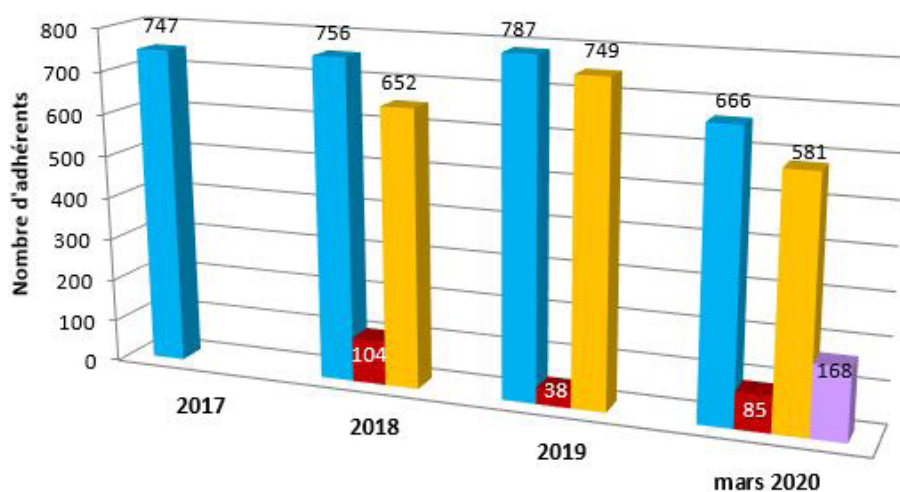

INFOGRAPHIES DES ADHÉRENTS 2019 - 2020

Les chiffres donnés pour 2020 reflètent la situation arrêtée mi mars 2020

Année	Total	Nouveaux adhérents	Renouvellement	Non renouvelés actuellement
2017	747			
2018	756	104	652	
2019	787	38	749	
A Mars 2020	666	85	581	168

Evolution du nombre d'adhérents AFE

■ nbre total ■ nbr nouveaux ■ renouvellement ■ en attente

BILAN 2019

Répartition par catégorie socio-professionnelle

Total des adhérents 2019

Répartition des nouveaux adhérents 2019