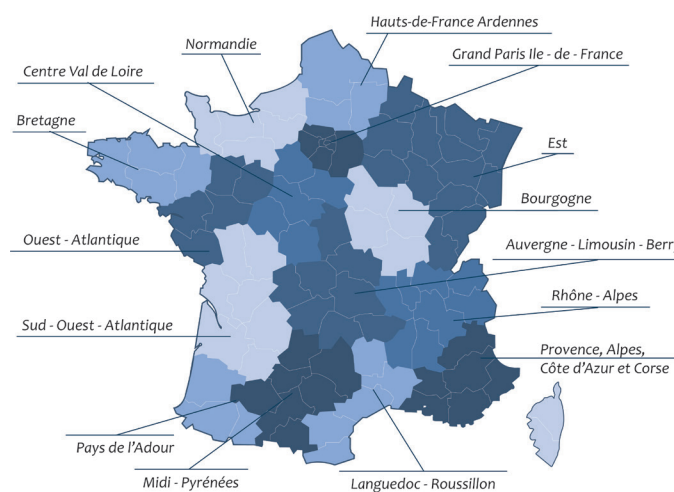

LE CENTRE RÉGIONAL LE PLUS PROCHE DE CHEZ VOUS

15
centres régionaux

ASSOCIATION FRANÇAISE DE L'ÉCLAIRAGE

17 rue de l'Amiral Hamelin, 75783 Paris

01 45 05 72 00

www.afe-eclairage.fr

afe@afe-eclairage.fr

@AFEclairage

Association française de l'éclairage

in Association française de l'éclairage (AFE)

afe

Échangeons la lumière

Association française
de l'éclairage

L'AFE, interlocuteur privilégié des décideurs, référents nationaux des travaux et textes officiels, agit pour la compréhension et la prévention des effets de la lumière sur l'homme et l'environnement.

www.afe-eclairage.fr